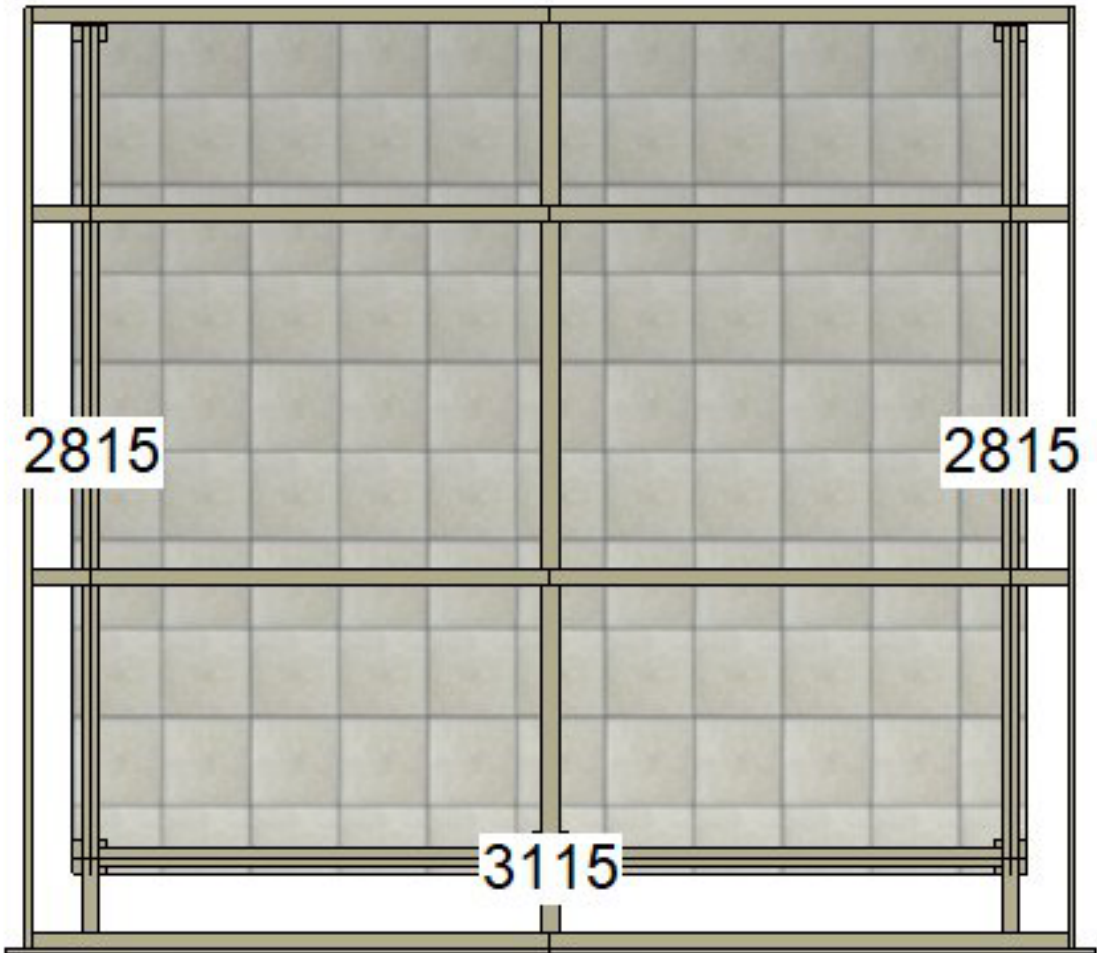

942055 Sadeltak - 3230x2930

2700 2930

3000
3230

3000

3230